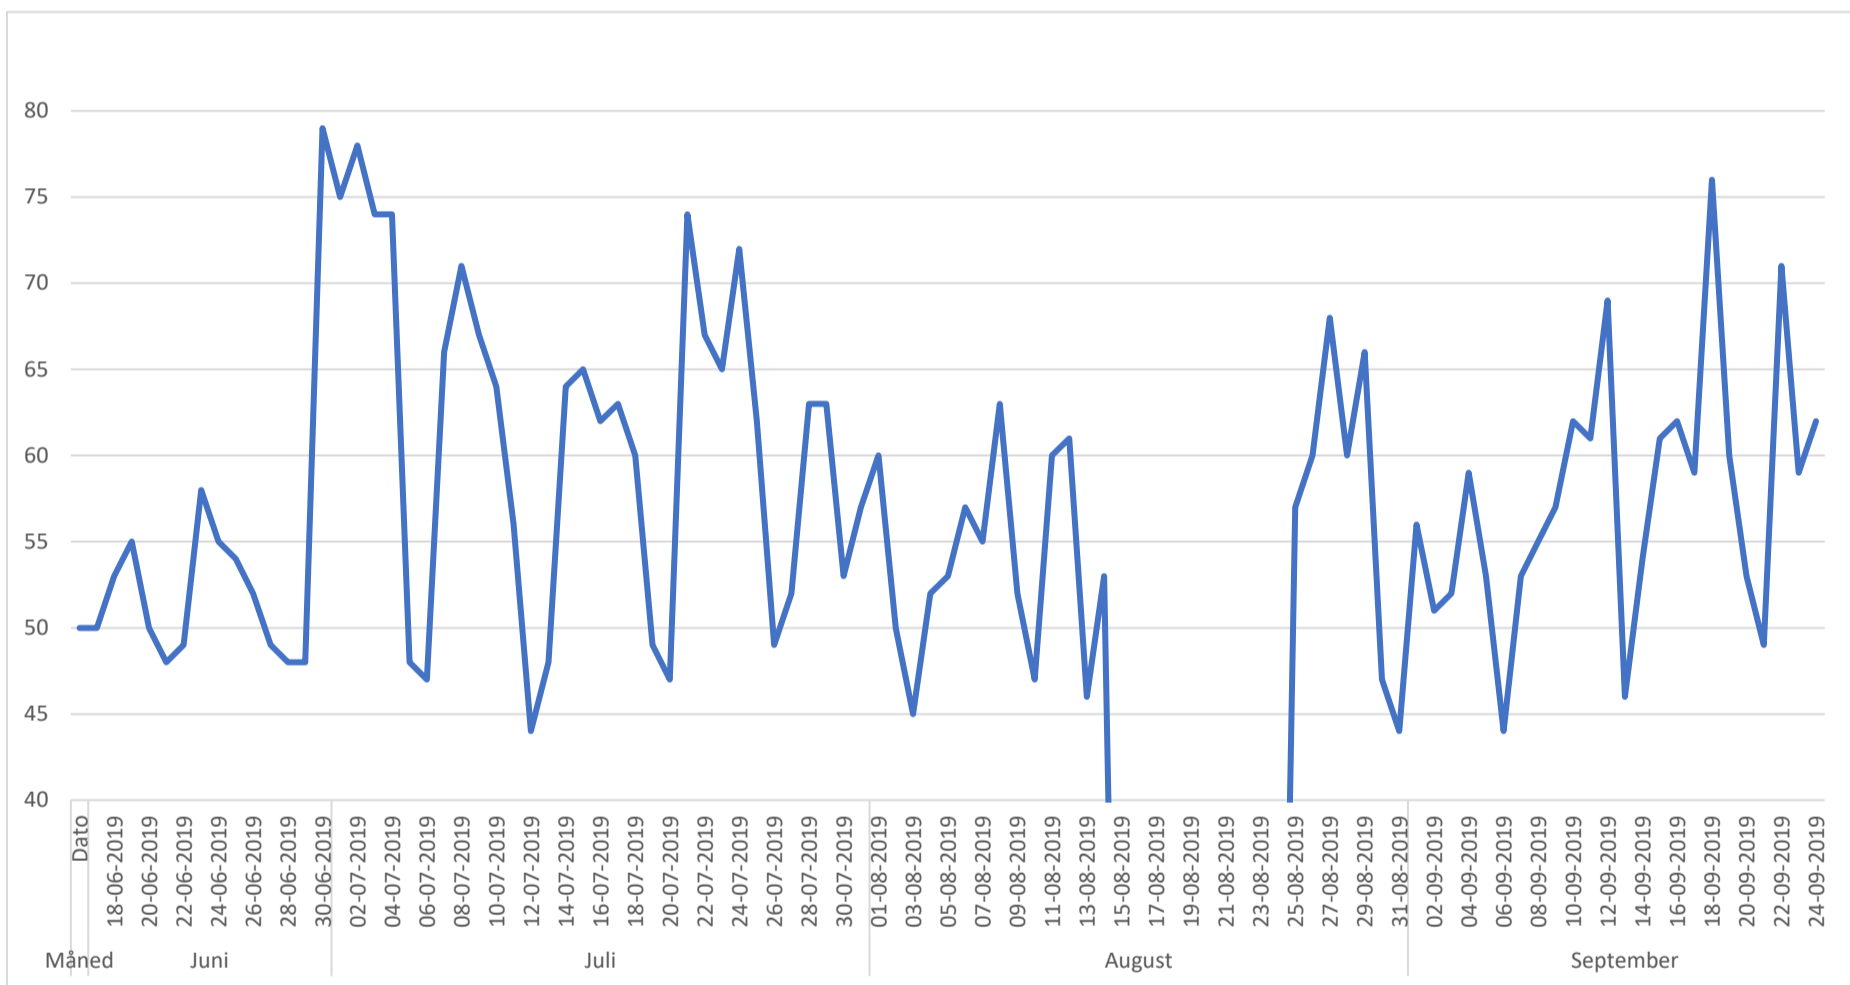

Korrigerede gennemsnitsværdier for tidsrummet kl. 7.00 - 18.00.

Ingen ikke varslede arbejder fra vores side med målinger over 70 dB før kl. 7 og efter kl. 18 i perioden.

Den 26. april blev der varslet om særligt støjende arbejde den 3. og 4. maj.

Korrigerede gennemsnitsværdier for tidsrummet kl. 7.00 - 18.00.

Der var varslet særligt støjende arbejde i uge 7 og 8 med målinger over 70 dB mellem kl. kl. 7 og kl. 18.

Særligt støjende arbejde den 8. og 20. marts i forbindelse med spuling blev ikke varslet. Det beklager vi.

Korrigerede gennemsnitsværdier for tidsrummet kl. 7.00 - 18.00.

Der blev varslet korte perioder med særligt støjende arbejde i uge 27-30 og i uge 37-39 med målinger over 70 dB mellem kl. kl. 7 og kl. 18.

Fra den 16/8-25/8 var støjmåleren defekt og ude af drift. Støjmåleren blev nedtaget den 25/9 2019, og der kommer ikke flere opdateringer.