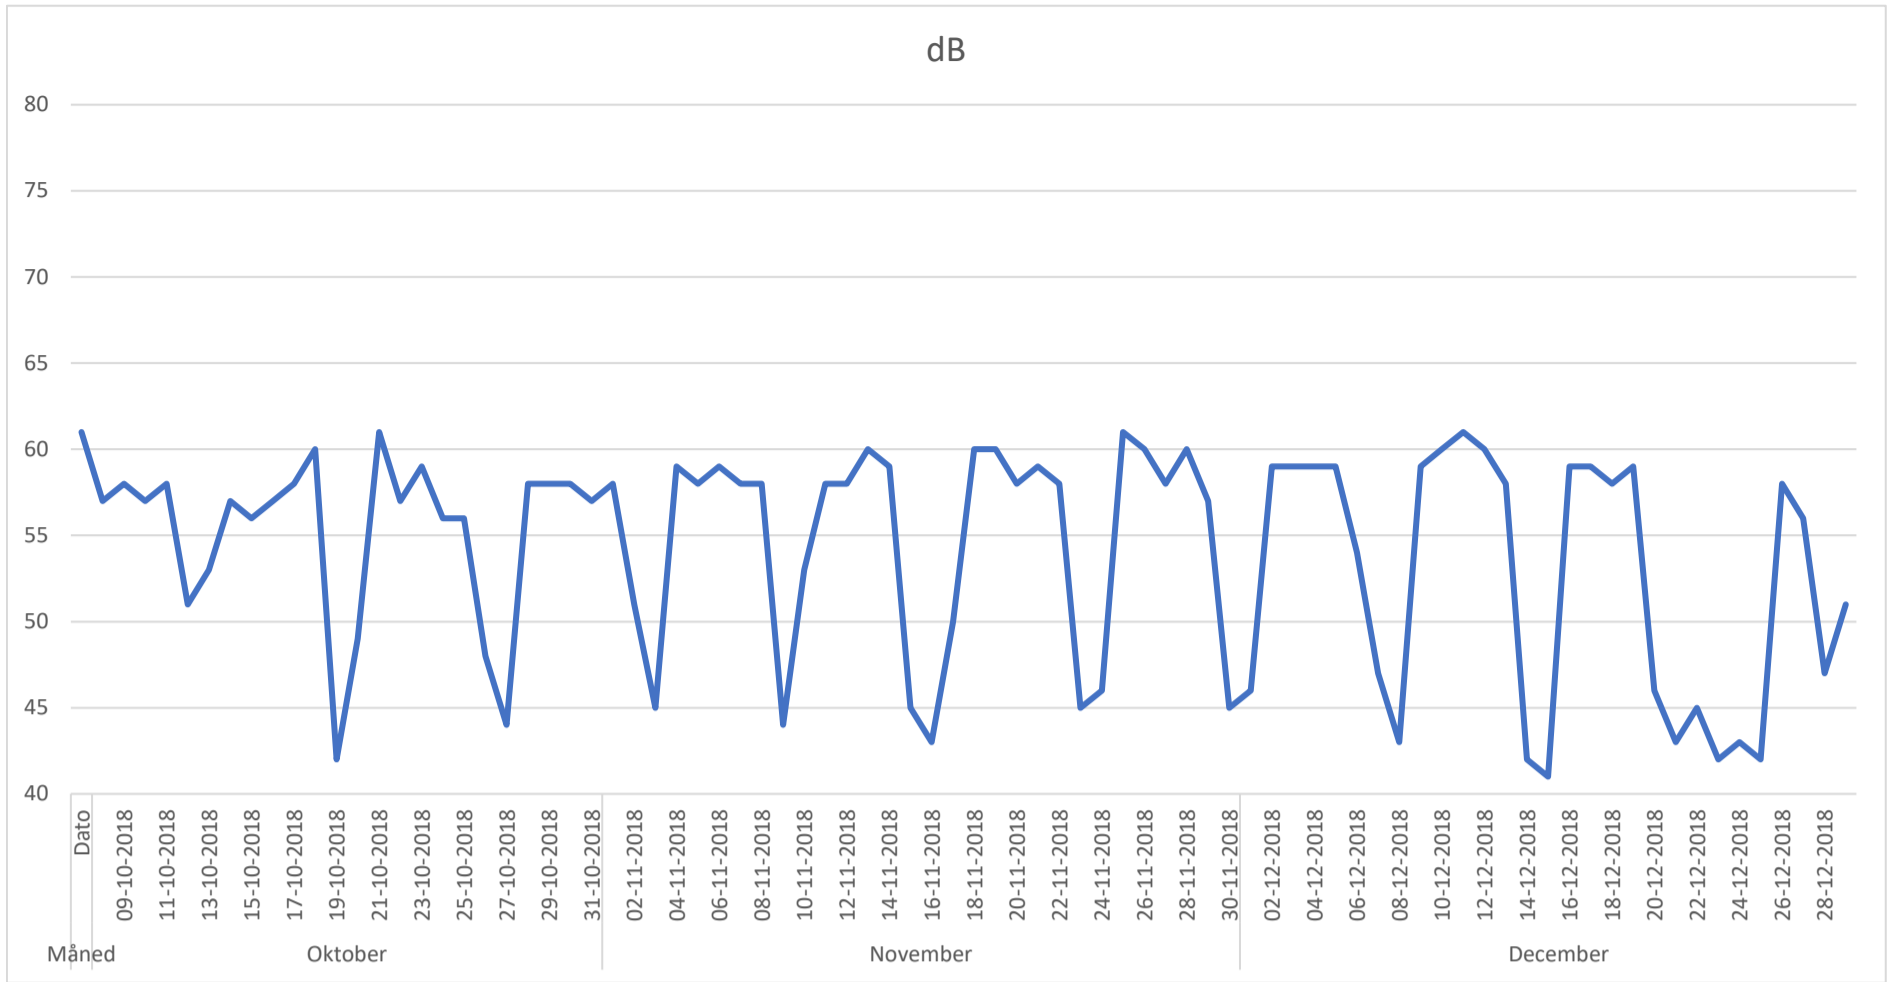

Korrigerede gennemsnitsværdier for tidsrummet kl. 7.00 - 18.00.

Ingen ikke varslede arbejder fra vores side med målinger over 70 dB før kl. 7 og efter kl. 18 i perioden.

Den 26. april blev der varslet om særligt støjende arbejde den 3. og 4. maj.

Korrigerede gennemsnitsværdier for tidsrummet kl. 7.00 - 18.00.

Der var varslet særligt støjende arbejde i uge 7 og 8 med målinger over 70 dB mellem kl. kl. 7 og kl. 18.

Særligt støjende arbejde den 8. og 20. marts i forbindelse med spuling blev ikke varslet. Det beklager vi.

Korrigerede gennemsnitsværdier for tidsrummet kl. 7.00 - 18.00.

Der blev varslet korte perioder med særligt støjende arbejde i uge 27-30 og i uge 37-39 med målinger over 70 dB mellem kl. kl. 7 og kl. 18.

Fra den 16/8-25/8 var støjmåleren defekt og ude af drift. Støjmåleren blev nedtaget den 25/9 2019, og der kommer ikke flere opdateringer.