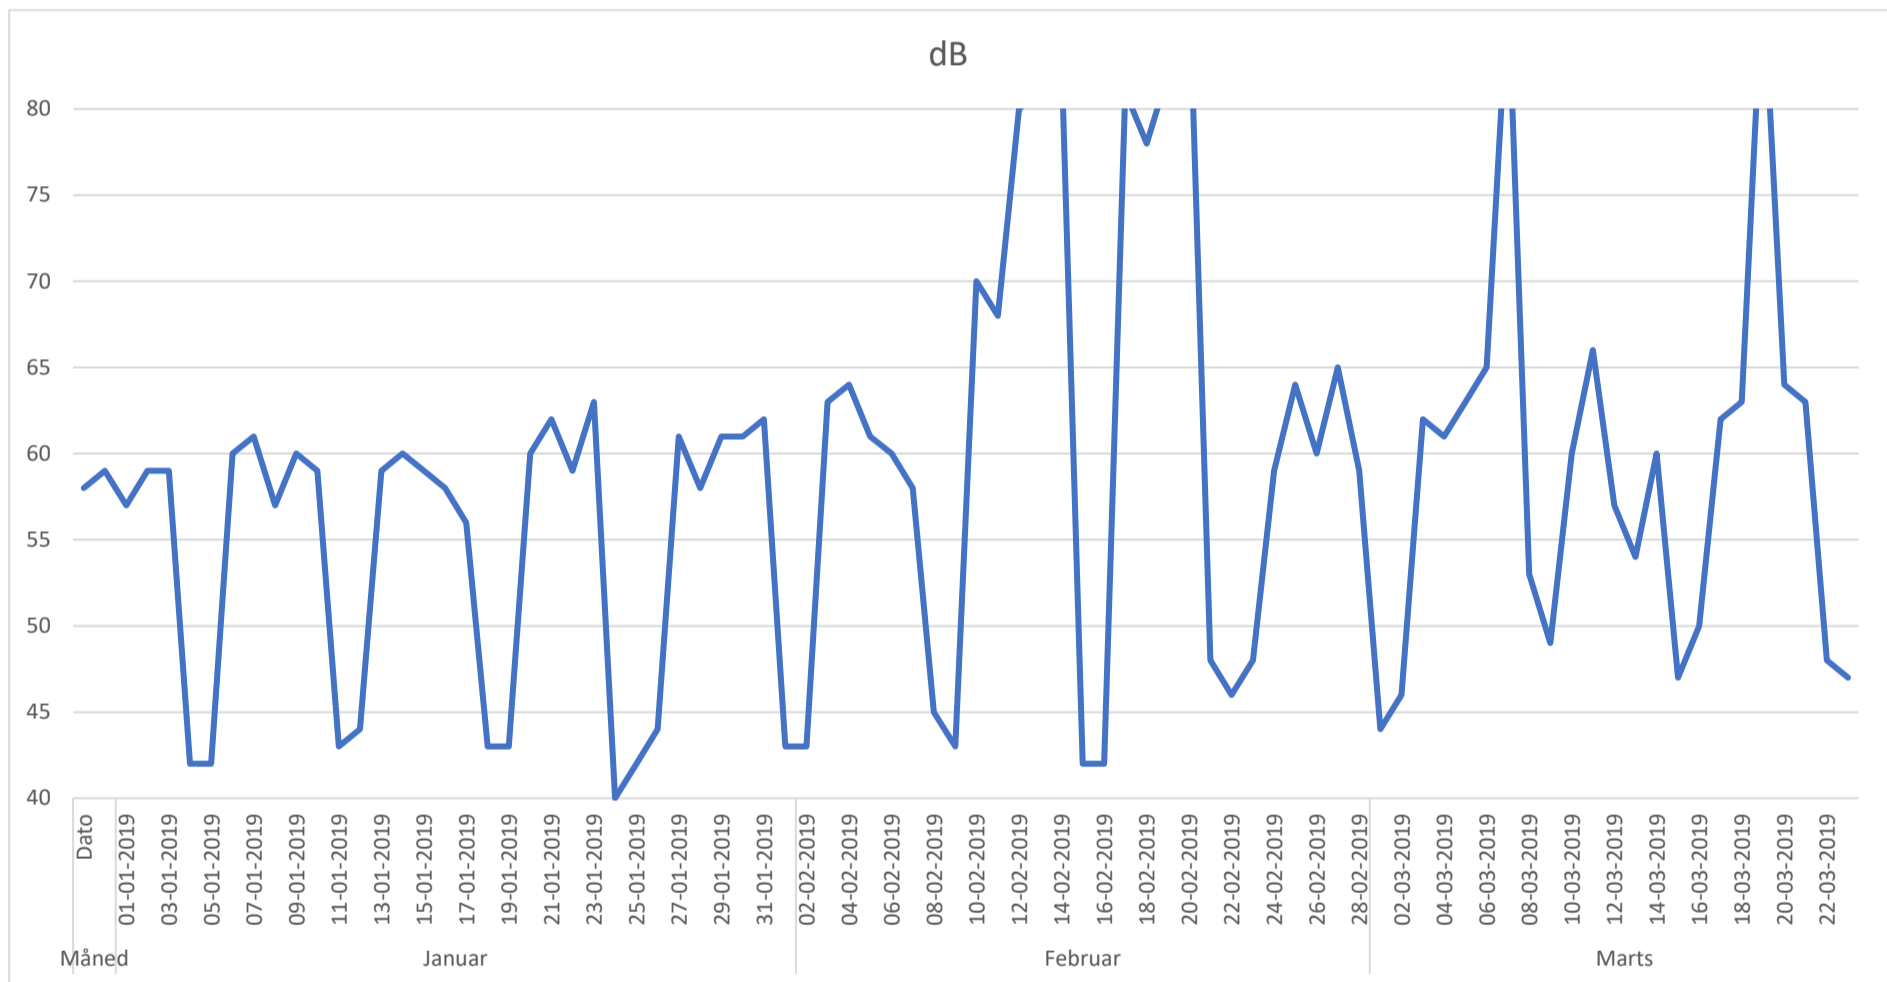

Korrigerede gennemsnitsværdier for tidsrummet kl. 7.00 - 18.00.

Ingen ikke varslede arbejder fra vores side med målinger over 70 dB før kl. 7 og efter kl. 18 i perioden.

Den 26. april blev der varslet om særligt støjende arbejde den 3. og 4. maj.

Korrigerede gennemsnitsværdier for tidsrummet kl. 7.00 - 18.00.

Der var varslet særligt støjende arbejde i uge 7 og 8 med målinger over 70 dB mellem kl. kl. 7 og kl. 18.

Særligt støjende arbejde den 8. og 20. marts i forbindelse med spuling blev ikke varslet. Det beklager vi.

Korrigerede gennemsnitsværdier for tidsrummet kl. 7.00 - 18.00.

Der blev varslet korte perioder med særligt støjende arbejde i uge 27-30 og i uge 37-39 med målinger over 70 dB mellem kl. kl. 7 og kl. 18.

Fra den 16/8-25/8 var støjmåleren defekt og ude af drift. Støjmåleren blev nedtaget den 25/9 2019, og der kommer ikke flere opdateringer.