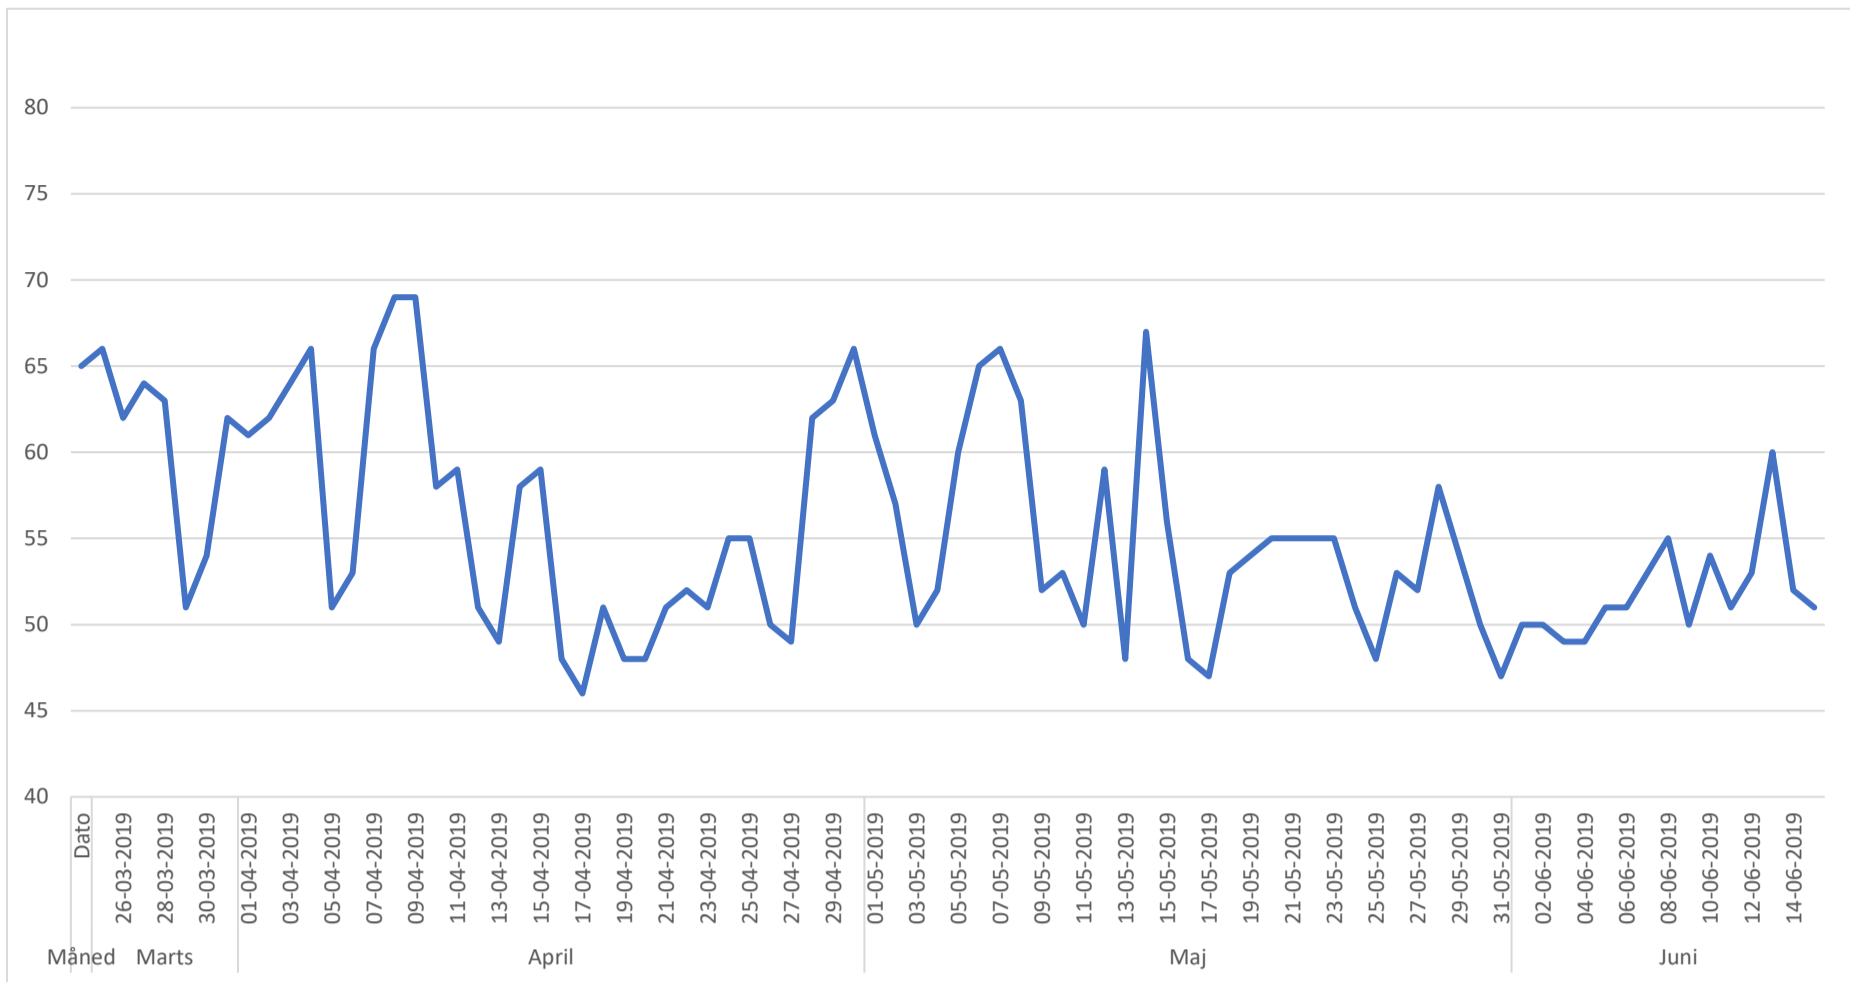

Korrigerede gennemsnitsværdier for tidsrummet kl. 7.00 - 18.00.

Ingen ikke varslede arbejder fra vores side med målinger over 70 dB før kl. 7 og efter kl. 18 i perioden.

Den 26. april blev der varslet om særligt støjende arbejde den 3. og 4. maj.

Korrigerede gennemsnitsværdier for tidsrummet kl. 7.00 - 18.00.

Der var varslet særligt støjende arbejde i uge 7 og 8 med målinger over 70 dB mellem kl. kl. 7 og kl. 18.

Særligt støjende arbejde den 8. og 20. marts i forbindelse med spuling blev ikke varslet. Det beklager vi.

Korrigerede gennemsnitsværdier for tidsrummet kl. 7.00 - 18.00.

Der blev varslet korte perioder med særligt støjende arbejde i uge 27-30 og i uge 37-39 med målinger over 70 dB mellem kl. kl. 7 og kl. 18.

Fra den 16/8-25/8 var støjmåleren defekt og ude af drift. Støjmåleren blev nedtaget den 25/9 2019, og der kommer ikke flere opdateringer.